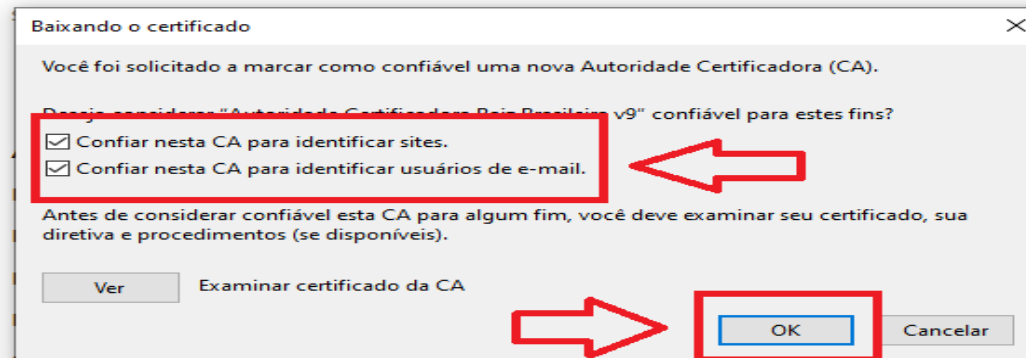

Passo 6: Clique aqui para baixar a cadeia v9, execute o passo 2.

Caso seja de seu interesse, verifique a integridade dos arquivos por meio do hash sha512, clicando nos seguintes links: [Cadeia v1](#) | [Cadeia v2](#) | [Cadeia v5](#) | [Cadeia v8](#) | [Cadeia v9](#) |

registrado em: [Navegadores](#)

Selecione a autorização da instalação marcando todos as caixas e clique em OK

PÁGINA INICIAL > NAVEGADORES > MOZILLA FIREFOX

Mozilla Firefox

Publicado: Quinta, 29 de Junho de 2017, 14h47 | Última atualização em Quinta, 27 de

Selecione as duas caixas e clique em ok

Passo 5: Clique aqui para baixar a cadeia v9, execute o passo 2.

Passo 6: Clique aqui para baixar a cadeia v9, execute o passo 2.

Caso seja de seu interesse, verifique a integridade dos arquivos por meio do hash sha512, clicando nos seguintes links: [Cadeia v1](#) | [Cadeia v2](#) | [Cadeia v5](#) | [Cadeia v8](#) | [Cadeia v9](#) |