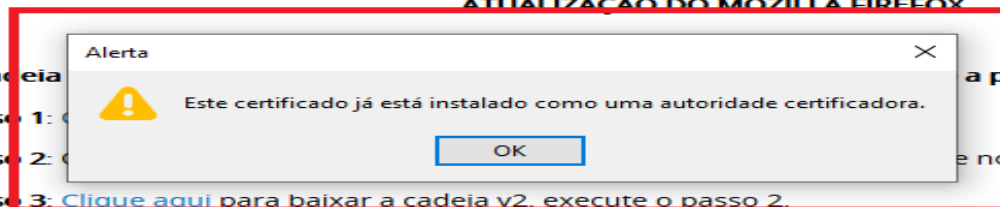

Credenciamento

Navegadores

Adobe Reader

Google Chrome

Google Chromium

Internet Explorer

Java

Microsoft Edge

Mozilla Firefox

Notícias

Repositório

Verificador

Mapa da Certificação Digital

ATUALIZAÇÃO DO MOZILLA FIREFOX

Quando a cadeia foi instalada corretamente, deverá aparecer uma caixa de diálogo informando que já foi instalado. Por favor, dar ok e continuar a instalação das faltantes. Quando TODAS forem instaladas, a sua atualização foi concluída, é recomendável realizar uma limpeza de cache no seu navegador.