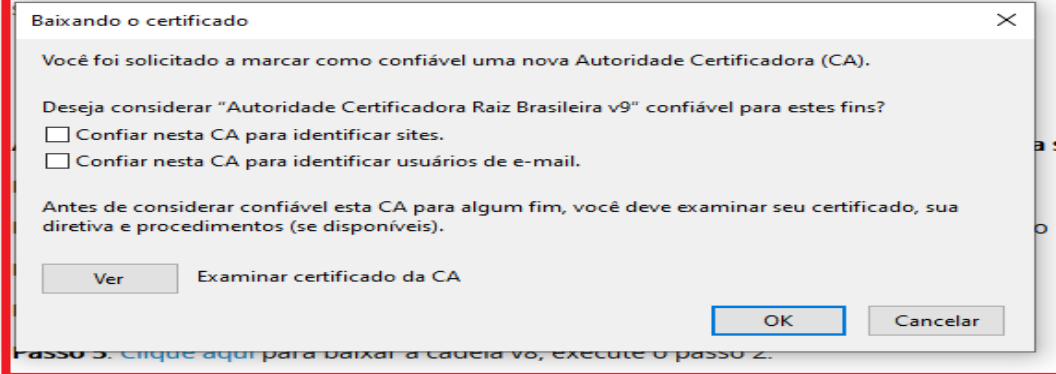

MAIS ACESSADOS

CAR

Credenciamento

4 Navegadores

Adobe Reader

Google Chrome

Google Chromium

Internet Explorer

Java

Microsoft Edge

Mozilla Firefox

Notícias

Repositório

Verificador

Mapa da Certificação Digital

Passo 5: Clique aqui para baixar a cadeia v8, execute o passo 2.

Passo 6: Clique aqui para baixar a cadeia v9, execute o passo 2.

Caso seja de seu interesse, verifique a integridade dos arquivos por meio do hash sha512, clicando nos seguintes links: [Cadeia v1](#) | [Cadeia v2](#) | [Cadeia v5](#) | [Cadeia v8](#) | [Cadeia v9](#) |

registrado em: [Navegadores](#)

Selecione a autorização da instalação marcando todos as caixas e clique em OK

PÁGINA INICIAL > NAVEGADORES > MOZILLA FIREFOX

Mozilla Firefox

Publicado: Quinta, 29 de Junho de 2017, 14h47 | Última atualização em Quinta, 27 de